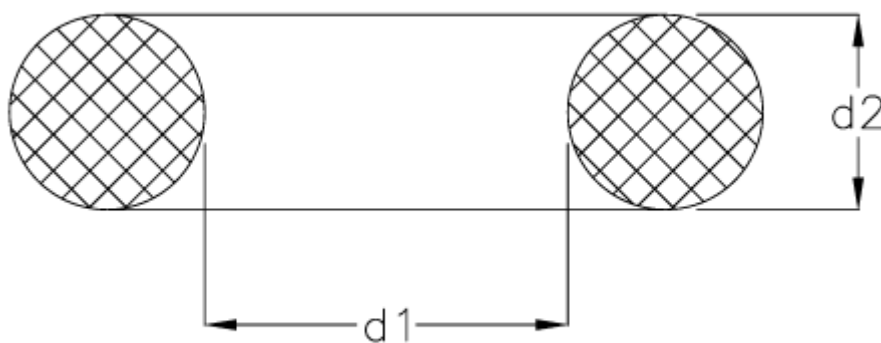

Varenummer: 159012000100000
Beskrivelse: KLEE O-ring 12x1 NBR70 Sort

Mål

d_1 = 12.00

d_2 = 1.00

Størrelse = 12 x 1